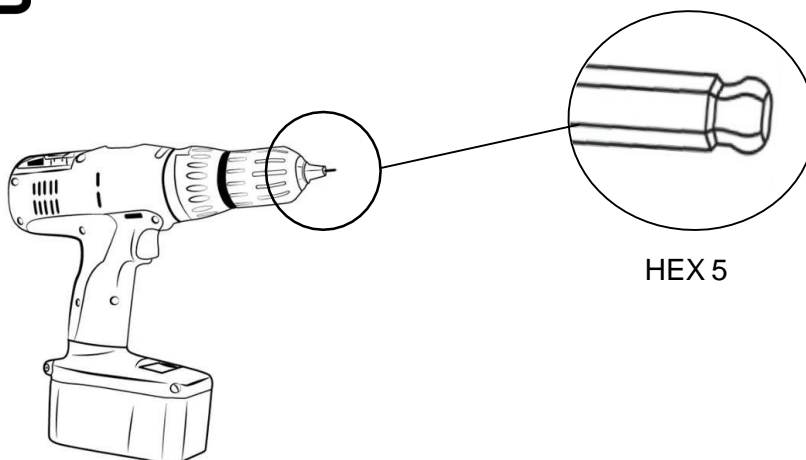

AUTHENTIC ACCESSORIES

Powered by Mopar.

(x8)

(x1)

(x1)

(x1)

COLOR	PART NUMBER
BLACK HG VERSION	
SILVER VERSION	

HEX 5