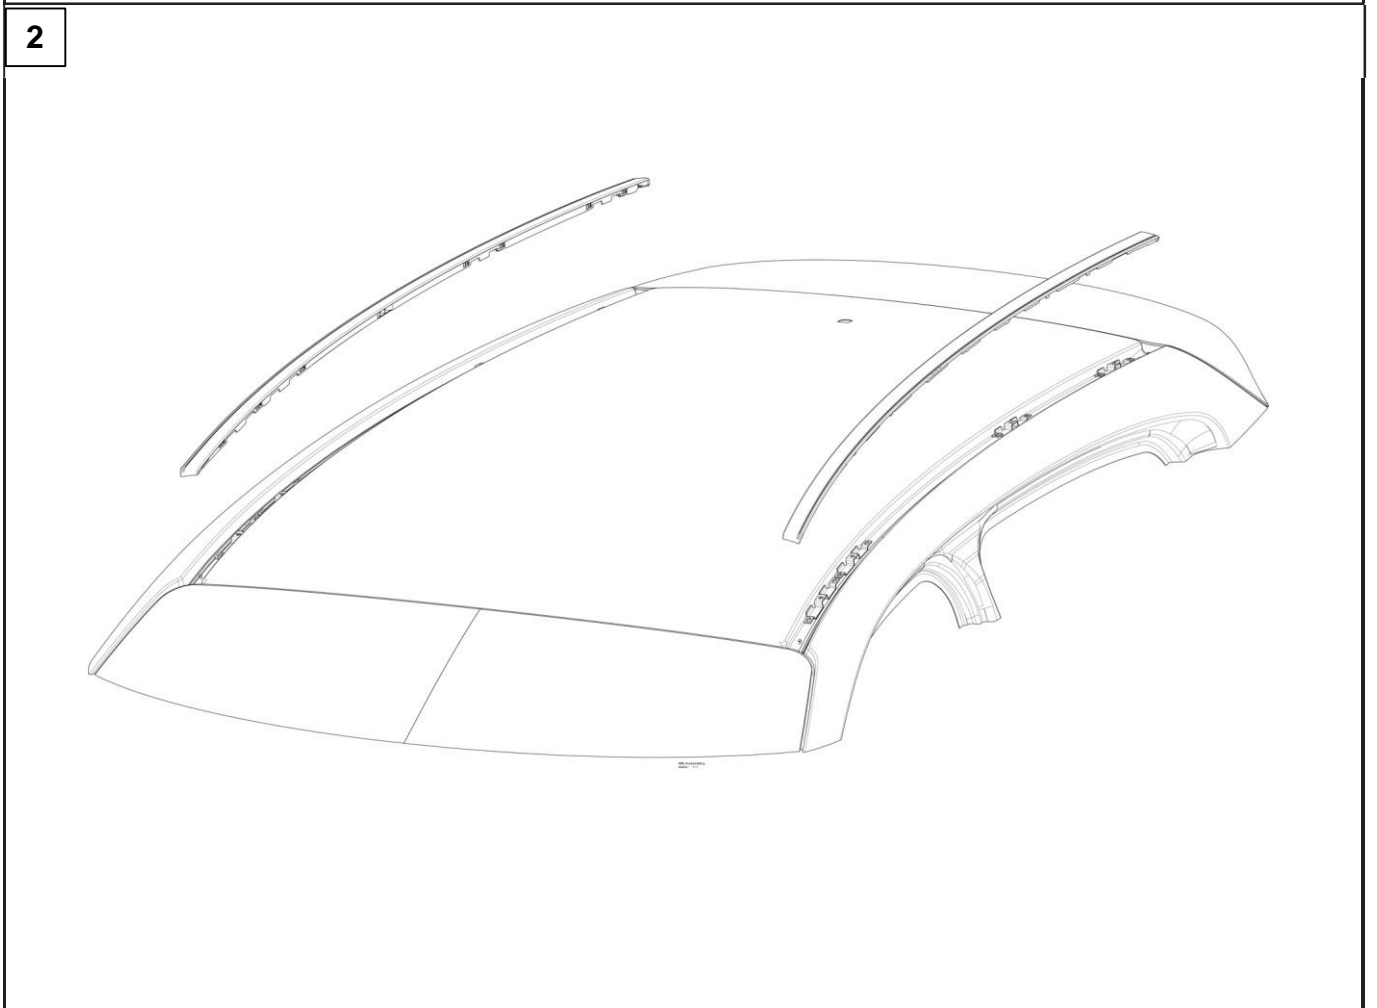

AUTHENTIC
ACCESSORIES

Powered by Mopar.