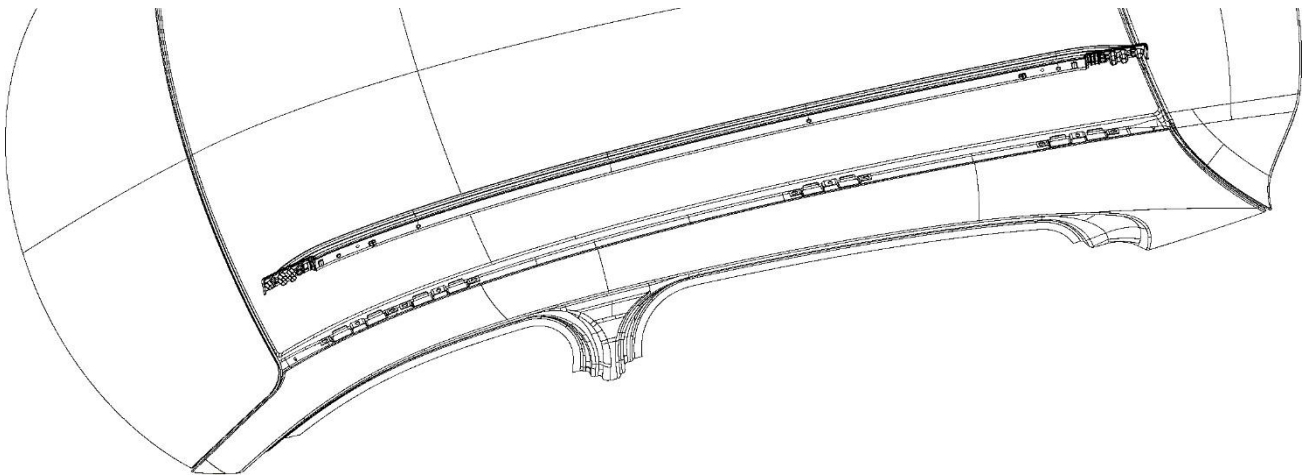

AUTHENTIC
ACCESSORIES

Powered by Mopar.

4