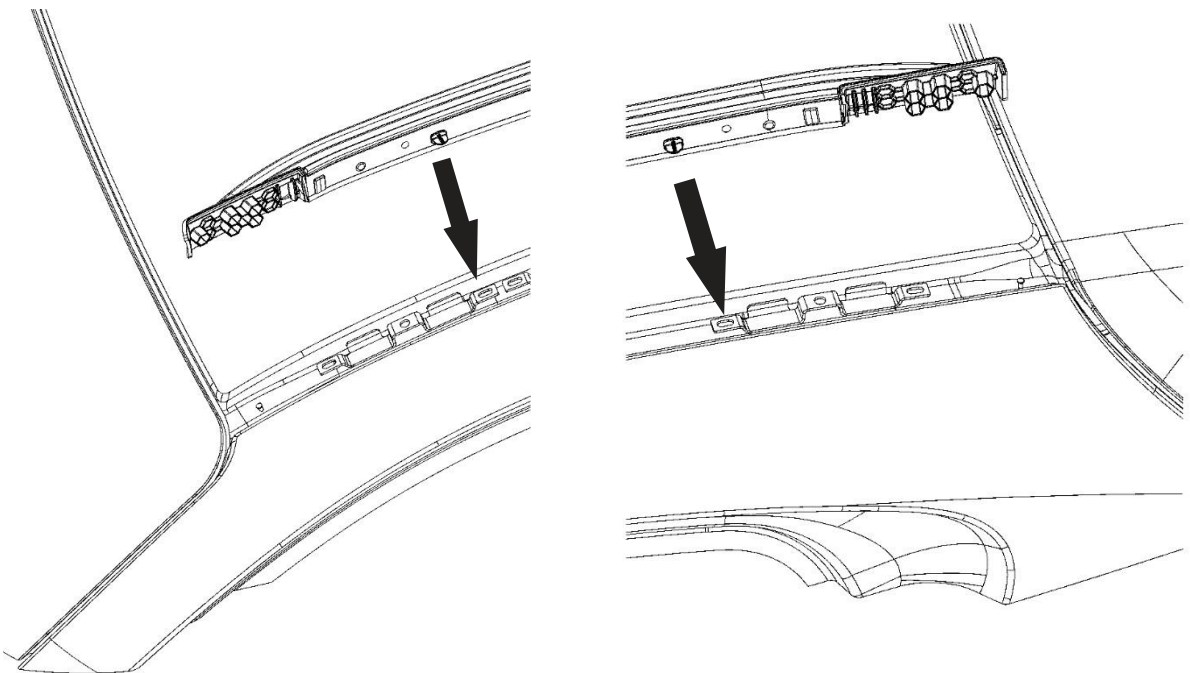

AUTHENTIC
ACCESSORIES

Powered by Mopar.

4

(x2)

5

(x2)